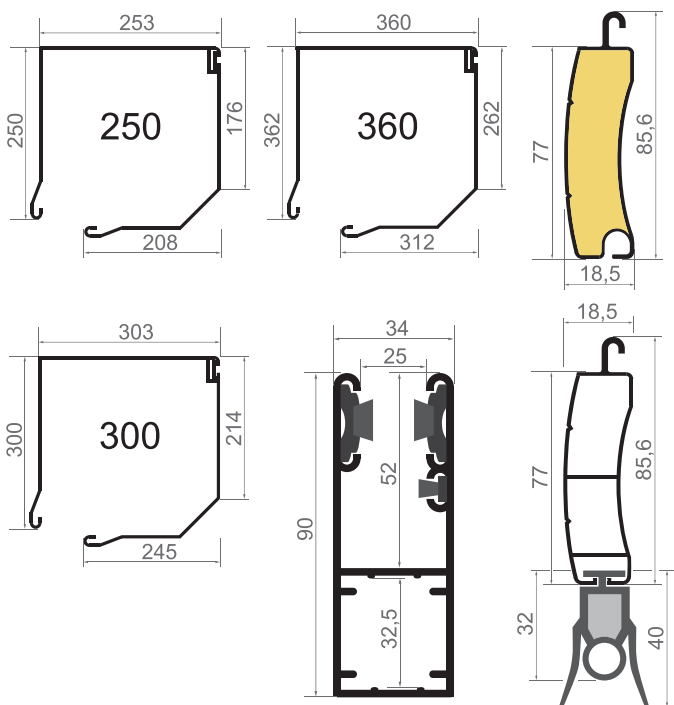

WYMIARY

GUARD 77

ROLOWANA BRAMA GARAŻOWA

PARAMETRY

Maksymalna szerokość	450 cm
Maksymalna wysokość dla skrzynki 25	210 cm
Maksymalna wysokość dla skrzynki 30	300 cm
Maksymalna wysokość dla skrzynki 36	360 cm
Maksymalna powierzchnia	16,2 m ²
Skrzynka aluminiowa	30 / 36 cm
Boki aluminiowe / stalowe	30 / 36 cm
Prowadnice aluminiowe	9 cm
Profil aluminiowy ocieplany	77
Profil EasyLook	EasyLook 77
Profil wentylacyjny	WENT 77
Wysokość profilu	7,7 cm
Grubość profilu	1,8 cm
Ciężar pancerza	5,5 kg/m ²
Napędy	POLFEN [®] somfy.